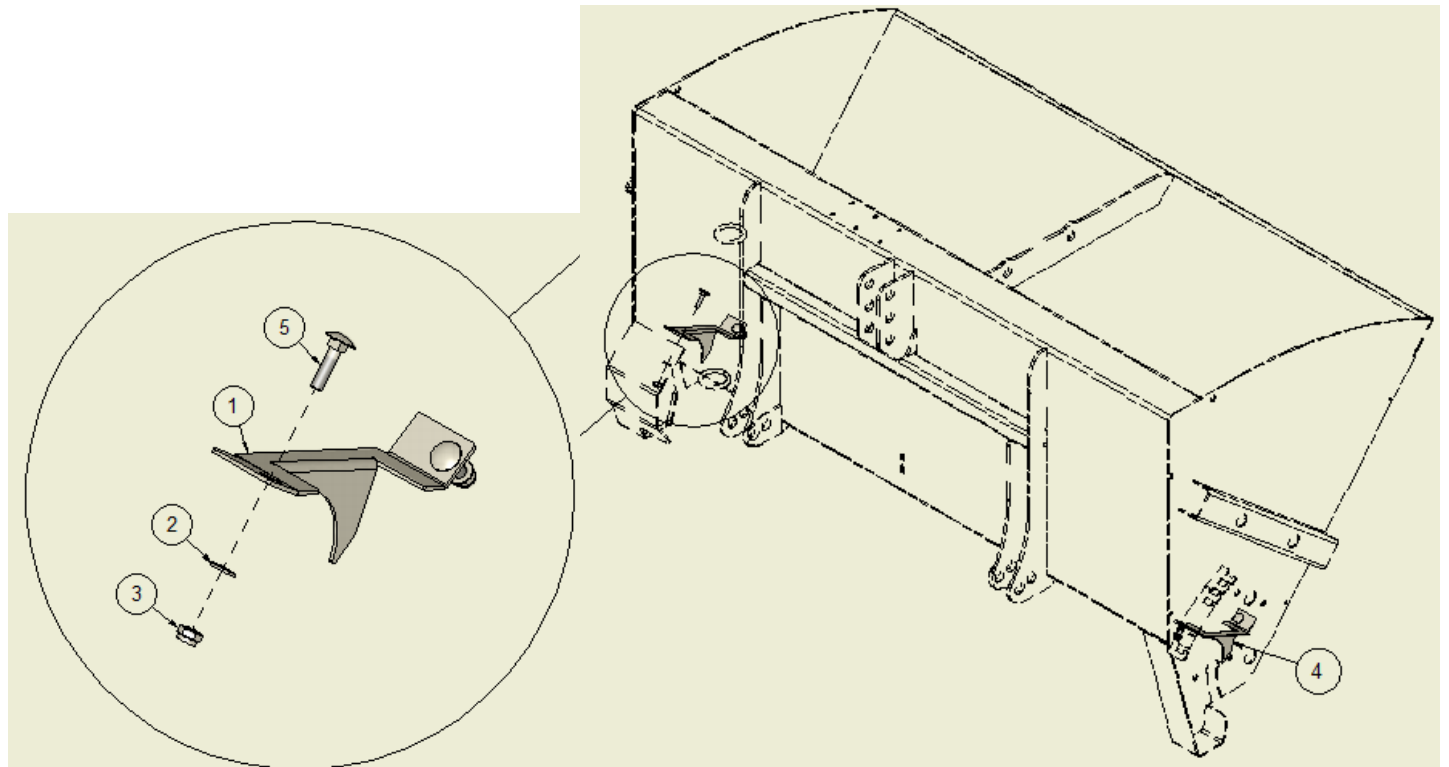

Monteringsanvisning

Produkt:
SA800

Servicemeldingsnr:
2615-M002

Ver:
1

Tetningsplater

Pos	Ant	Tegningsnr	Artikkelnr	Beskrivelse
1	1	26158100	1261581	Tetningsplate høyre
2	4		2537060	Underlagsskive M10 A4 DIN 125
3	4		2483810	Lockingmutter M10 A4 DIN 985
4	1	26158300	1261583	Tetningsplate venstre
5	4		2444303	Låseskrue M10x40 A4 DIN 603